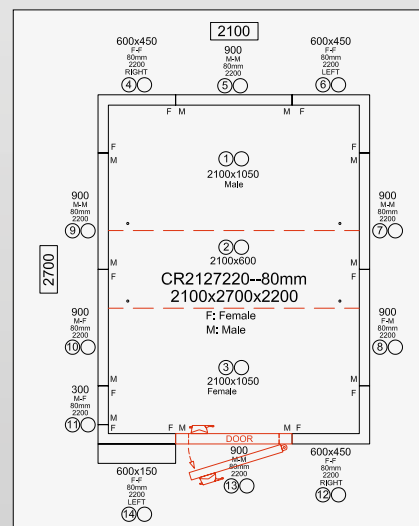

Příkon: 910 W

Množství chladiva R290: 0,170 kg

Vnější rozměry Š x H x V:

60 x 96,5 x 77 cm

Panty

Pevné madlo

Zámkový systém

TEFCOLD 