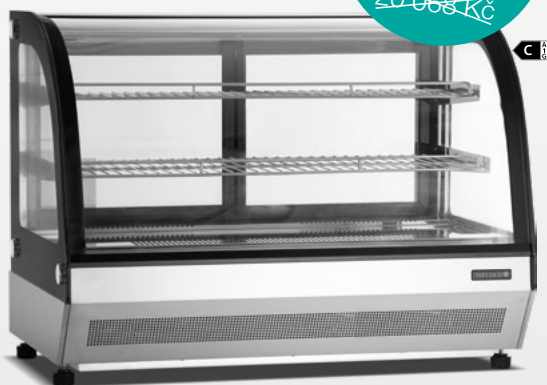

TEFCOLD

LCT 900 C BLACK

Pultová chladicí vitrina oblé sklo

- nerezová ocel
- dvojitě sklo
- zadní prosklené posuvné dveře
- nastavitelné nožky
- oblé přední sklo
- vnitřní LED osvětlení
- ventilované chlazení

Objem: 130 l

Příkon: 242 W

Množství chladiva R290: 0,045 kg

Vnější rozměry Š x H x V:

90 x 56 x 67 mm

VENTILOVANÉ
CHLAZENÍ

PROVOZNÍ
TEPLOTA

LED
OSVĚTLENÍ

NASTAVITELNÉ
NOŽKY

LCT900C BLACK
Akční cena
vč. RP
17 068 Kč
~~20 068 Kč~~

TEFCOLD

LPD 903 F BLACK

Chladicí vitrina cukrářská černá

- nadstandardní prostor na policích
- rám z nerezové oceli a lesklého černého skla
- dvojitě sklo • ventilované chlazení
- přední sklo s ochranou proti mlžení
- LED osvětlení pod každou polici
- zadní prosklené posuvné dveře
- rovná prosklená vrchní část