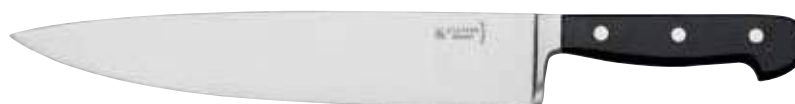

NOŽE

X50 CRMO 14

Kovaná ocel se vyrábí v devíti krocích.

Rukojeť vysoce odolný polymer POM.

Nože jsou ručně broušené.

GM-828020

GM-828025

GM-8275wwl26

GM-827020

GM-8260w20

GM-826918

GM-826418

GM-824413

GM-82418

Nože kované Giesser

Kód		délka mm	Cena bez DPH
GM-828020	kuchařský	200	1 364,-
GM-828025	kuchařský	250	1 643,-
GM-8275wwl26	uzenářský	260	1 542,-
GM-827020	kuchařský tenký	200	1 143,-
GM-8260w20	na pečivo	200	1 314,-
GM-826918	japonský	180	1 290,-
GM-826418	filetovací	180	960,-
GM-824413	na ovoce	130	795,-
GM-82418	na zeleninu	80	600,-