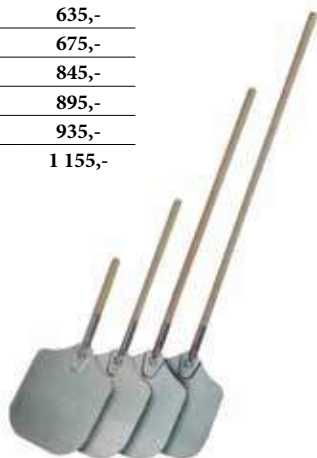

Kód	Rozměr mm	Cena bez DPH
ZT-6040	600x400x75	275,-
ZT-6040-1	víko	175,-

Plastové provedení.
Možná změna barevného provedení.

Lopata na pizzu

Kód	Rozměr mm	Délka mm	Cena bez DPH
LO-2512	305x356	660	635,-
LO-3212	305x356	900	675,-
LO-5212	305x356	1320	845,-
LO-3016	406x457	760	895,-
LO-4016	406x457	1000	935,-
LO-5616	406x457	1420	1 155,-

Aluminiové provedení.
Dřevěná rukojeť.

Lopata na pizzu

Kód	Rozměr mm	Délka mm	Cena bez DPH
LO-1422	368x368	990	2 184,-
LO-1438	368x368	1410	2 286,-
LO-1722	445x470	1090	2 785,-
LO-1738	445x470	1510	2 900,-
LO-1922	495x533	1150	3 181,-
LO-1938	495x533	1580	3 294,-