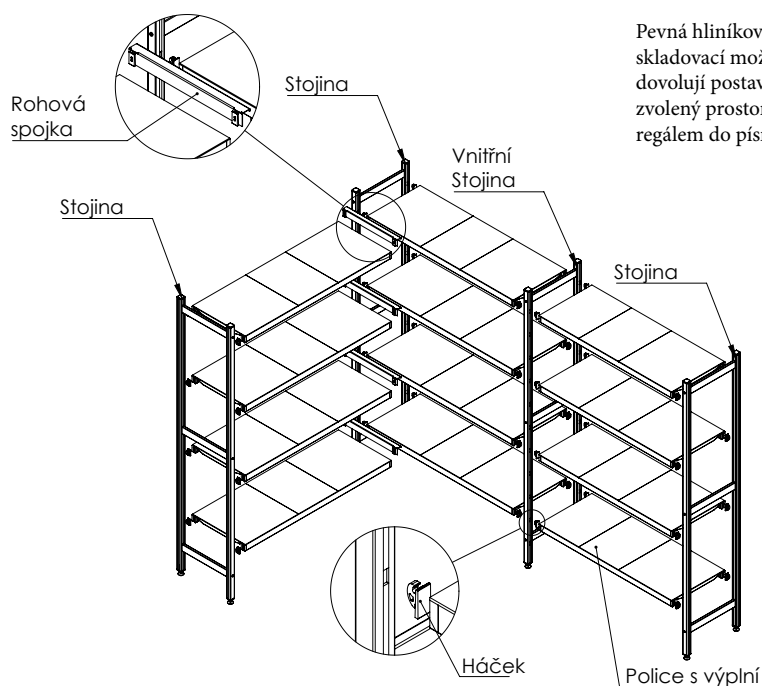

## Regálový systém

Pevná hliníková konstrukce a odolné, vyjímatelné výplně polic poskytují výborné skladovací možnosti. Široké spektrum délky polic a hloubky od 300 do 600 mm dovolují postavit nepřeborné množství variant regálů a využít tak maximálně zvolený prostor. Možnost vybrat si mezi jednoduchým či složeným regálem, regálem do písmene L, U nebo T dovoluje optimalizovat váš skladovací prostor.

### + Snadná a rychlá montáž

vložte háček do stojiny

připevněte polici

položte rohovou spojku, pokud stavíte rohový regál

položte plastové výplně

### + Kvalitní materiály

- Eloxovaný hliník s estetickými vlastostmi.
- Pevné polypropylenové výplně polic.
- Háčky z pevnostní oceli.
- Nožky z vysoce odolného kompozitu.
- Rohové spojky z nerezové oceli.

### + Funkčnost

- Stabilita a úložná kapacita.
- Možnost nastavit polici po 150 mm.
- Nastavitelná výška nožek.
- Vyjímatelné plastové výplně polic.
- Výplně možno mýt v myčce.
- Odolnost od -40° C do 80° C.