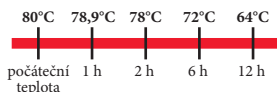

Hrnc vysoký Bistro

Kód	Průměr cm	Objem l	Cena bez DPH	AKCE
K1-2101-16	16,0	2,9	585,-	468,-
K1-2101-32	32,0	22,1	1 915,-	1690,-

Nerez 18/10.

Sendvičové dno 4-5 mm.

Tloušťka stěny 1,0 - 1,2 mm.

Nenahřívající se úchyty.

Misky

Kód	Průměr cm	Objem cl	Cena bez DPH	AKCE
DX-511690	12,0	31,0	13,-	11,-

Stohovatelné.

Skleněné provedení.

Termoport SMART s horním plněním

Kód	určeno pro GN 1/1	Cena bez DPH	AKCE
RT-11200	až 200 mm	4 490,-	3850,-

Polyetylen + PUR pěna.
Výborné termoizolační vlastnosti.
Šedá barva.
Váha 6 kg
Vnitřní rozměr 26x48 cm.
Stohovatelný.
Vhodný do myčky.

MADE IN GERMANY

Brusič nožů CC-130

ChefsChoice®

Kód	Cena bez DPH	AKCE
CC-130	4 290,-	2 868,-