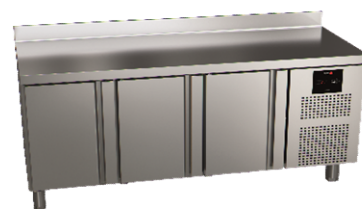

DLOUHODOBÁ AKČNÍ NABÍDKA KOMERČNÍHO CHLAZENÍ ZN. FAGOR INDUSTRIAL

SPECIFIKACE:

- Tlakově vstříkovaná polyuretanová izolace o síle 80 mm a hustotě 40 kg/m³.
- Akustický alarm v případě zapomenutých otevřených dveří.
- Dveře s možností oboustranného otvírání, se samozavíracím systémem a fixací v otevřené poloze 90°.
- Elektronicky řízená kontrola teploty s digitálním ukazatelem.
- Pracovní teplota: -2 °C až +8 °C, při teplotě okolí 38 °C.

FAGOR GASTRO CZ

STOLY:

- Provedení s deskou, bez desky (odpočet 600,- Kč), s dřezem (330x330 mm)
- Zadní lem výšky 100 mm (deska s dřezem, lem = 40 mm)

ceny bez DPH

VIZUALIZACE	MODEL	DVEŘE/ZÁSUVKY	ROZMĚRY	OBJ. ČÍSLO	CENA KČ	CENA EUR
	CMFP-135 GN	2 x dveře	1.342x700x850 C	19029462	29 900 Kč	1 175 €
	CMFP-135 GN vč. dřezu			19031036D	37 900 Kč	1 370 €
	CMFP-135 GN HD	1 x dveře 2 x zásuvka	1.342x700x850 C	19029489	36 500 Kč	1 430 €
	CMFP-135 GN HD vč. dřezu			19033597D	42 900 Kč	1 630 €
	CMFP-135 GN HH	4 x zásuvka	1.342x700x850 C	19029490	42 900 Kč	1 665 €
	CMFP-135 GN HH vč. dřezu			19033833D	48 900 Kč	1 860 €
	CMFP-180 GN	3 x dveře	1.792x700x850 C	19029463	35 900 Kč	1 410 €
	CMFP-180 GN vč. dřezu			19031034D	43 900 Kč	1 625 €
	CMFP-180 GN HDD	1 x dveře 4 x zásuvka	1.792x700x850 C	19029492	45 900 Kč	1 800 €
	CMFP-180 GN HDD vč. dřezu			19033392D	54 900 Kč	2 015 €

CHLADÍCÍ SKŘÍŇE:

- Vnitřní i vnější plášť vyroben z nerezové oceli, s výjimkou zadní stěny
- Chladicí skříň na 24 zásuvů GN 2/1, s vlisovanými podpěrami o rozteči 55 mm (model 801)

C	EAFP-801	1 x dveře / 610 l	653x842x2.106	19037764	30 900 Kč	1 210 €
C	EAFP-1602	2 x dveře / 1.332 l	1.318x842x2.106	19037832	43 900 Kč	1 720 €